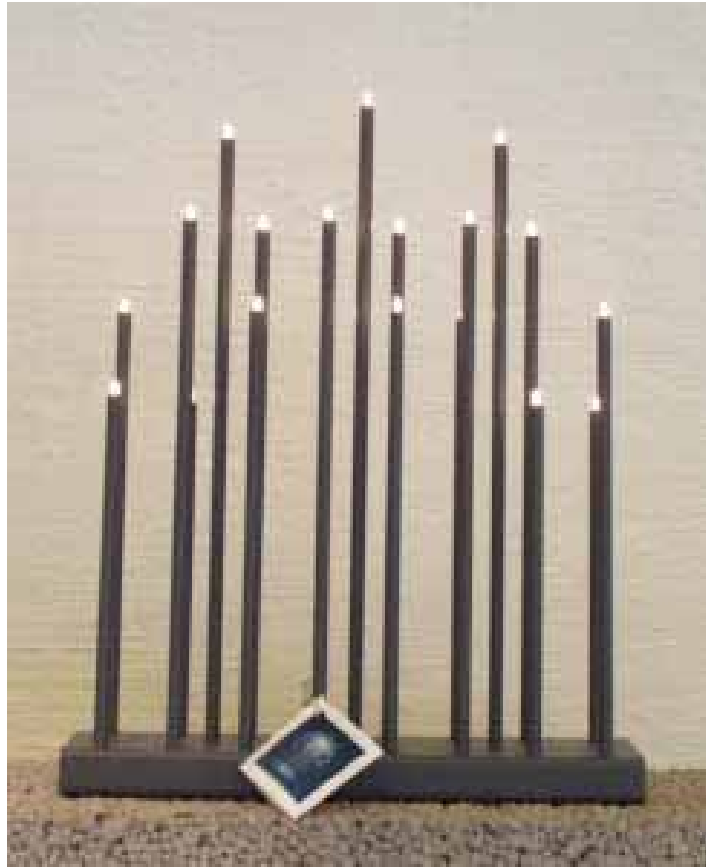

# Originalitet och funktion

LJUSHJÄRTA™  
Design Ingela Westergaard & John Kovács

Elljustake i trä.  
Även ljuspipor  
i trä samt målade  
glödlampor.

LEGO

COKO

LEGO

COKO