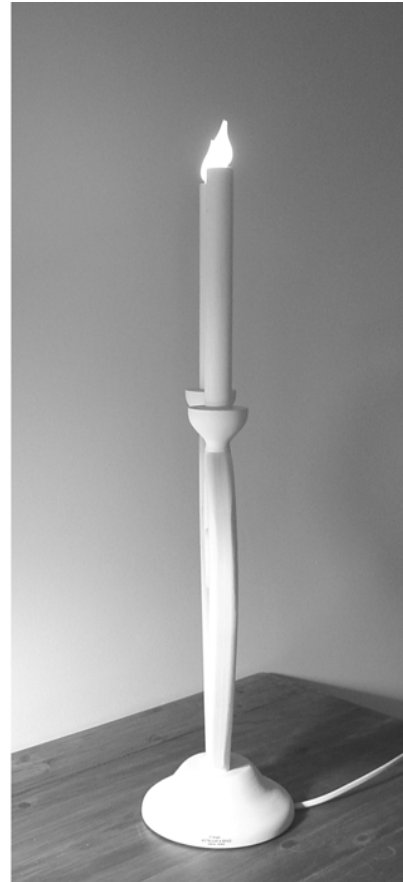

# Originalitet och funktion

LJUSHJÄRTA™  
Design Ingela Westergaard & John Kovács

Elljustake i trä.  
Även ljuspipor  
i trä samt målade  
glödlampor.

LEGO

COKO

LEGO

COKO